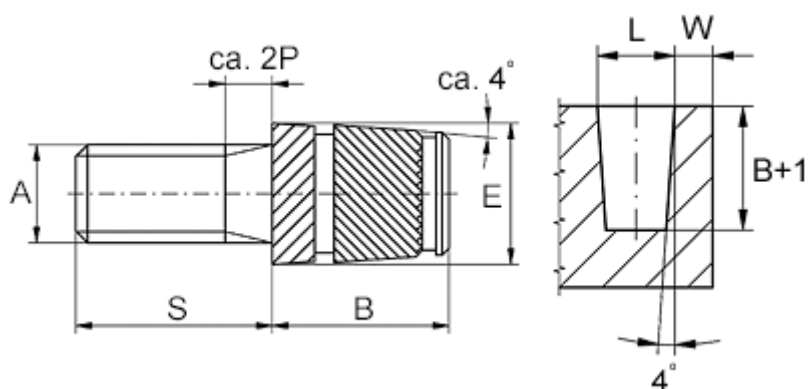

Varenummer: 12858100040880
Beskrivelse: KLEE-coil 858 100 040.880
M4 Messing

Mål

Anbefalet huldia. $W + 0,1$	= 5.8
Mindsteafstand til kant W	= 2.0
Monteringslængde B	= 7.5
Stiftlængde S	= 25
Udvendig diameter E	= 6.0
Udvendigt gevind A	= M4x0,7